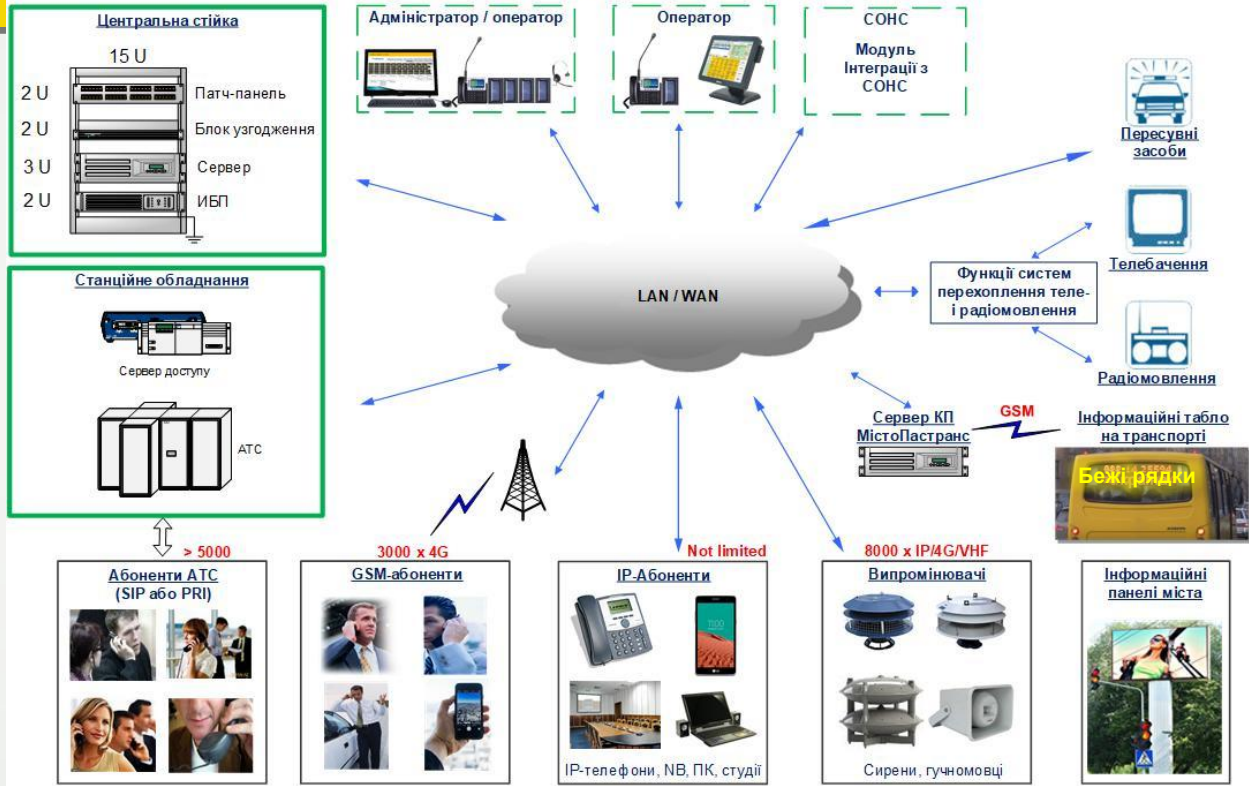

ЗАГАЛЬНА СХЕМА ПТК МАСЦО

Блок-схема системи оповіщення
(підпорядкування ТАСЦО/ЗАСЦО)

ТОВ «КСВТ» +38 096 115-16-26 (Viber/Telegram/Signal) E.mail: 0707-0707@i.ua