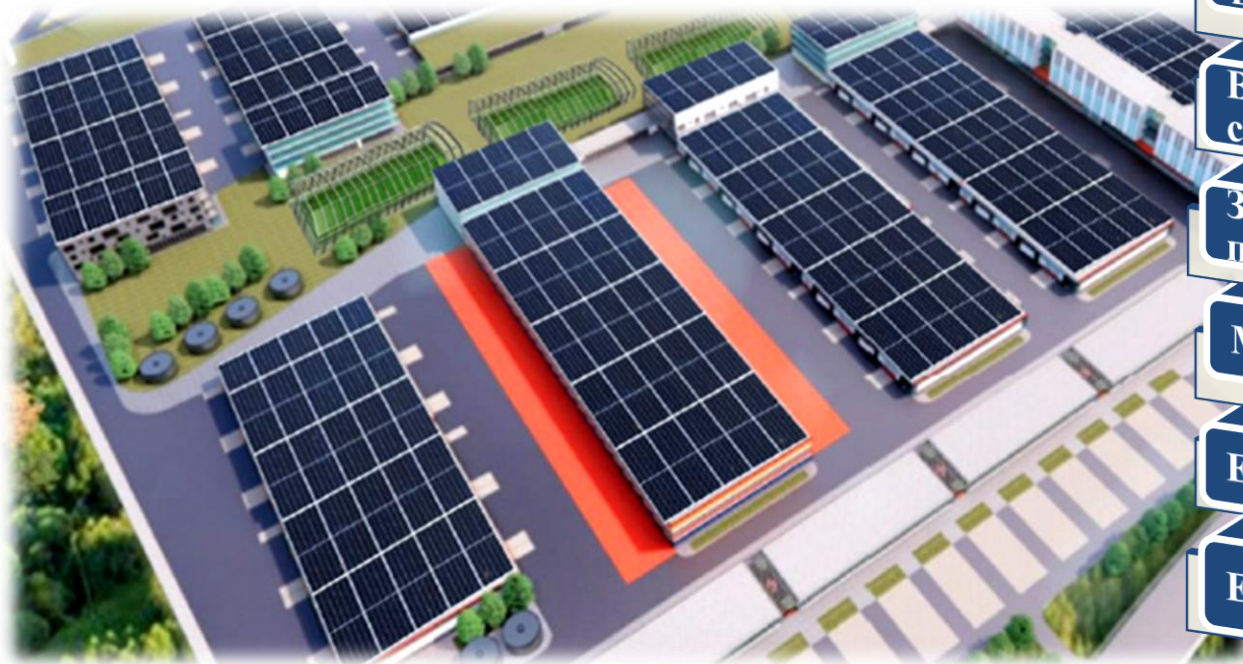

Індустріальні парки –
каталізатор
розвитку громад

Основи створення

Pryvilne Territorial Community

Ділянка площею не менше 10 га

Наявність під'їзних шляхів

Наявність достатньої потужності енергетичної системи

2500 робочих місць

Безвуглецеве
виробництво

Використання енергії
сонця та вітру

Замкнений цикл
переробки

Міні-ТЕЦ на біомасі

Екологічна продукція

Екологічне містечко

Відкриті до співпраці