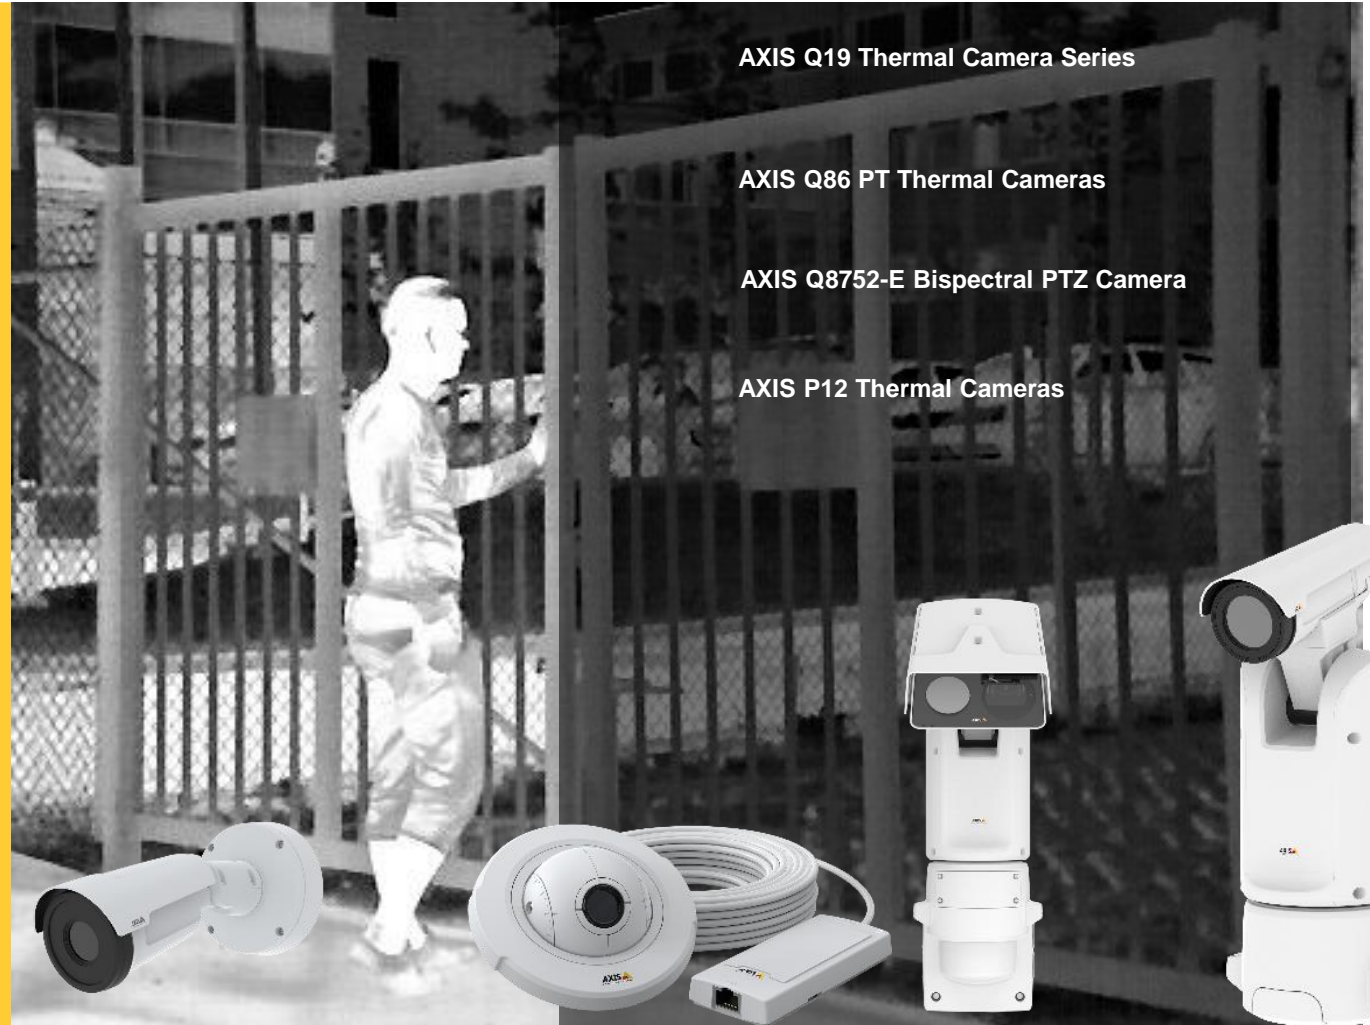

Теплові камери – моніторинг температури та виявлення на основі тепла – незалежно від видимості

- > **Зображення на основі інфрачервоного випромінювання (тепла), яке випромінюють усі об'єкти**
- > **Немає необхідності в будь-яких додаткових джерелах світла – звичайних або ІЧ**
- > **Менше помилкових тривог із чудовими можливостями виявлення та швидкою та легкою перевіркою**