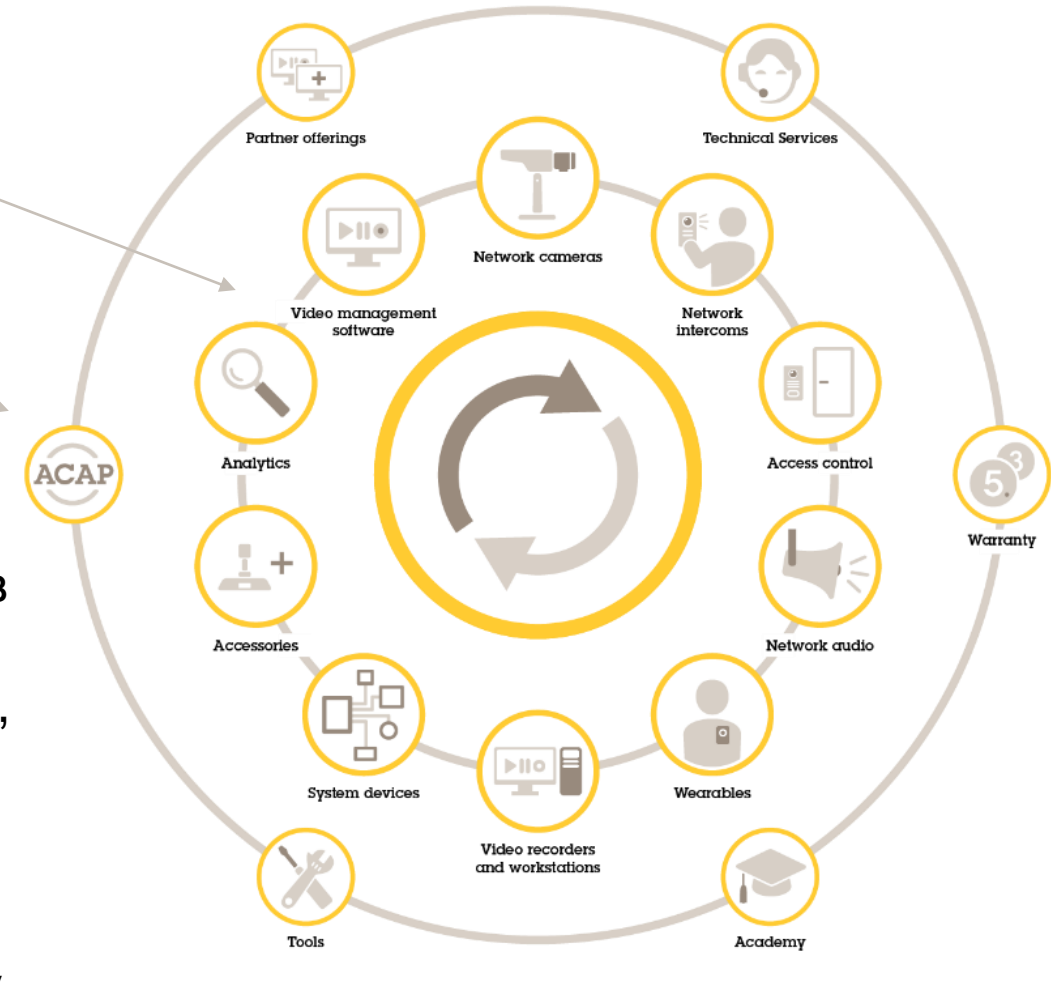

AXIS Camera Companion: Безсерверне ПЗ

2012

Перша мережева камера з активним охолодженням

2013

Система контролю фізичного доступу

2015

Технології Zipstream та Sharpdome

2015

Мережевий динамік та мережна дверна станція

2017

Перший мережевий радар-детектор

2020

1ша мережева камера з вбудованим Deep Learning

Пропозиція Axis – для розумнішого та безпечнішого світу

Основна пропозиція Axis — це переваги, які ми надаємо нашим клієнтам, пропонуючи продукти, які є основною частиною інтегрованого рішення.

Sustainability

Cybersecurity

Product quality

Мережеві камери — найкраще в мережевому відео: інновації, якість і можливості

- > Мережеві камери для всіх ваших потреб у відеоспостереженні, як у приміщенні, так і на вулиці
- > Чудова якість зображення вдень і вночі
- > Додайте ще більше цінності своїй мережевій камері за допомогою аналітики

Камери позиціонування повністю забезпечують безперешкодний огляд у всіх напрямках

Панорамні камери для повної обізнаності про ситуацію за допомогою лише однієї камери

Гнучка установка модульних камер для дуже непомітного спостереження в будь-якому місці