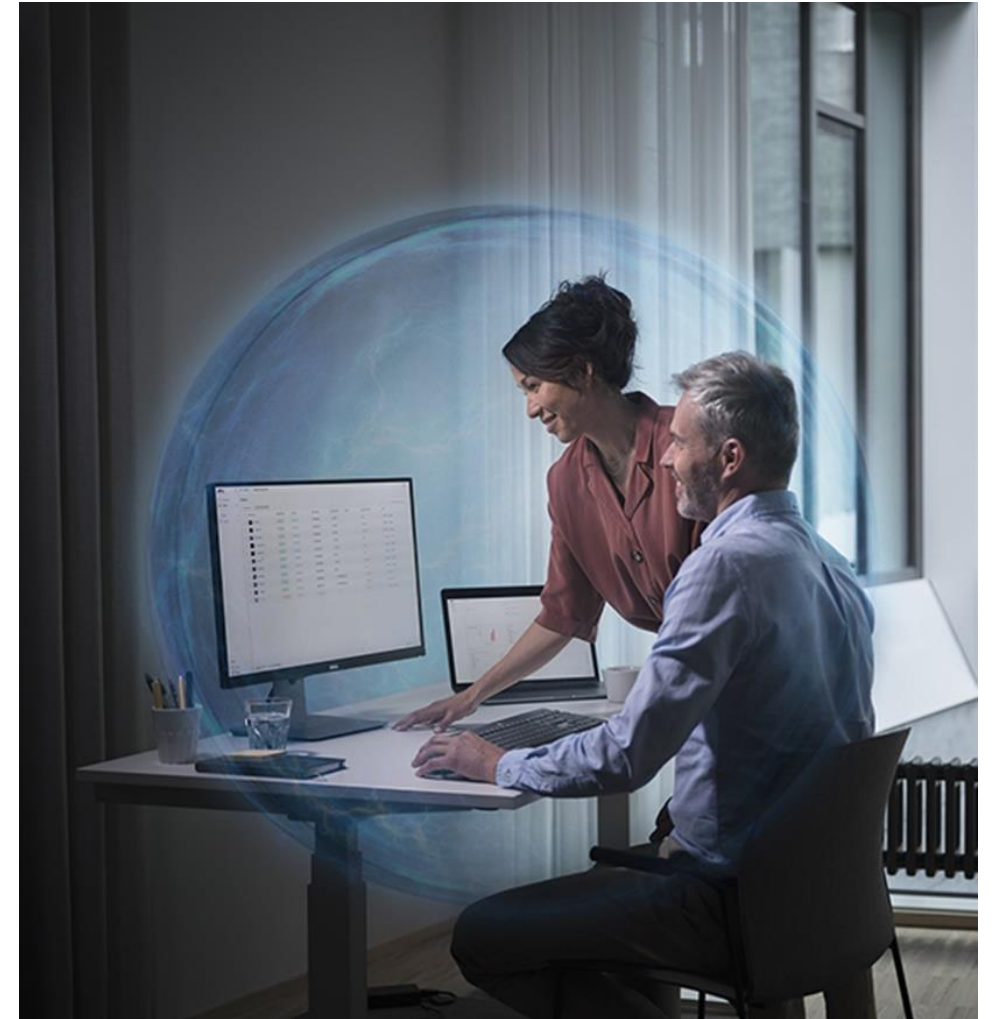

Переваги рішення AXIS

- **Віддалений моніторинг** з центрального місця
- Неперевершена **обробка зображень**
- Потужна **обробка on edge**
- Axis Zipstream для економії **пропускної здатності та пам'яті**
- Зосередьтеся на **кібербезпеці** під час проектування, розробки та тестування
- Надійні пристрої світового класу з **меншими витратами на експлуатацію та технічне обслуговування**
- Численні **можливості підключення** від PoE до волоконної оптики
- Відкрита платформа для **легкої інтеграції** з іншими системами
- **Масштабовані** , перспективні рішення
- Вибір **наскрізного рішення** від Axis
- Глобальна **партнерська мережа**