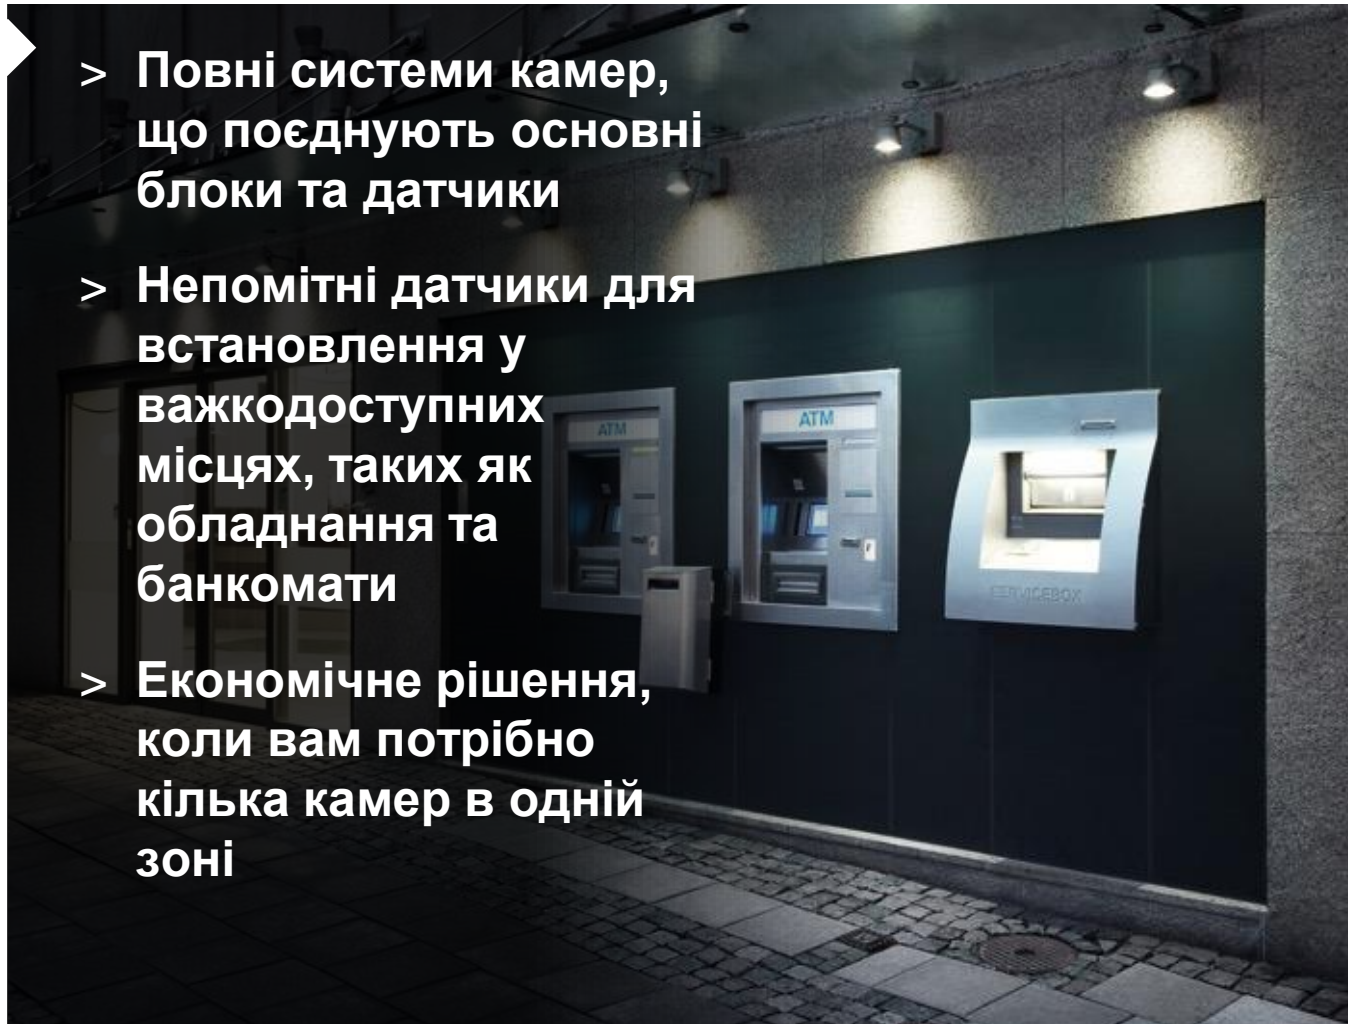

PTZ системи AXIS

Тепловізори

Вибухозахищені
камери

30x оптичне наближення

Модульні камери – гнучка система для високого рівня дискретності

- > Повні системи камер, що поєднують основні блоки та датчики
- > Непомітні датчики для встановлення у важкодоступних місцях, таких як обладнання та банкомати
- > Економічне рішення, коли вам потрібно кілька камер в одній зоні