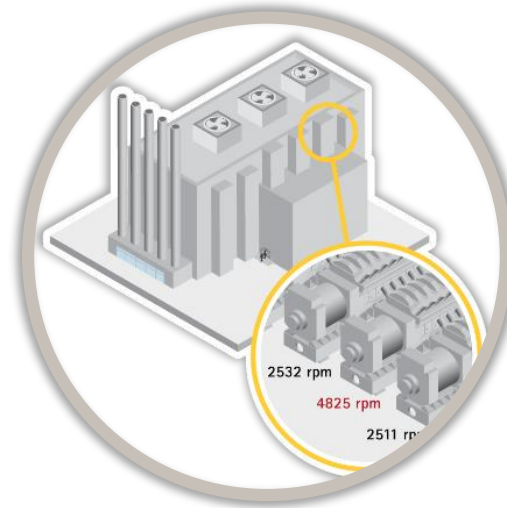

**Інтеграція
сенсорів**