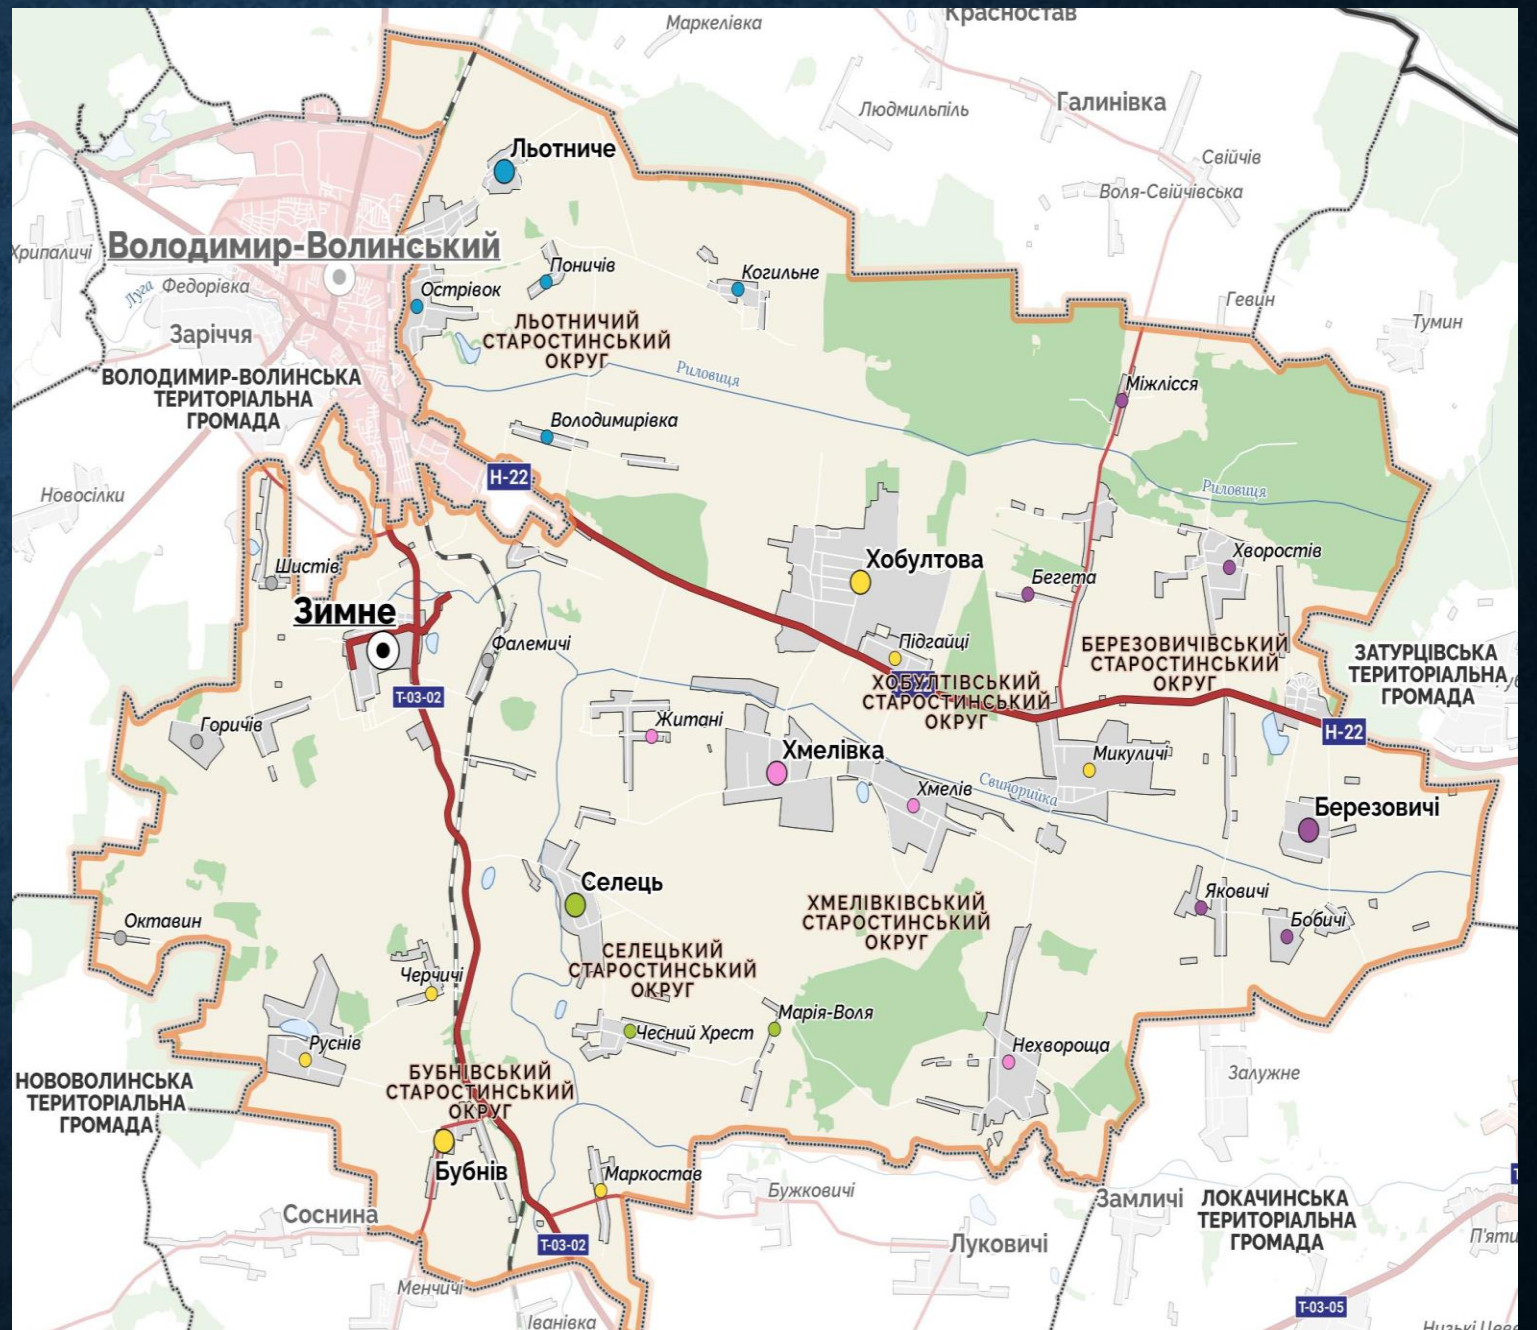

USAID
FROM THE AMERICAN PEOPLE

**РОЗВИТОК
ДОБРОВІЛЬНОГО ПОЖЕЖНОГО
РУХУ у
ЗИМНІВСЬКІЙ ТГ**

Населення: 9550

Площа: 30 830 га

РОЗТАШУВАННЯ НАСЕЛЕНИХ ПУНКТІВ ЗИМНІВСЬКОЇ ТГ

ОБЛАДНАННЯ ЩО ОТРИМАЛИ ВІД ПРОЄКТУ USAID «ГОВЕРЛА»

ВІДКРИТТЯ МПО С. БЕРЕЗОВИЧІ

НАВЧАННЯ З ДОБРОВРОЛЬЦЯМИ

КЛАСИ БЕЗПЕКИ У ЗИМНІВСЬКІЙ ТГ