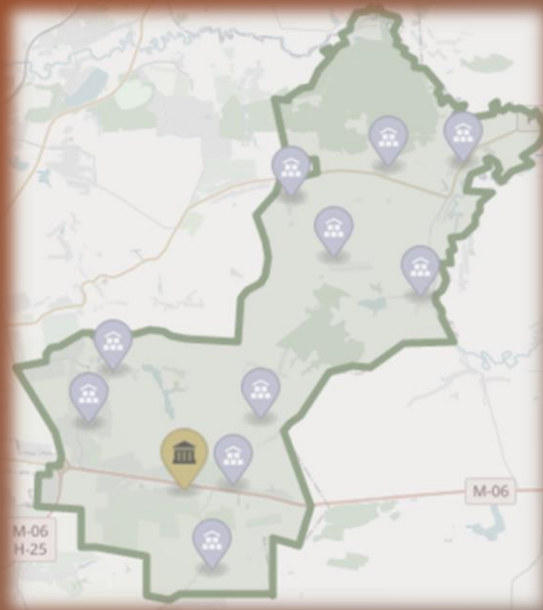

БІЛОКРИНИЦЬКА ТЕРИТОРІАЛЬНА ГРОМАДА

Громада складається з 11 населених пунктів:

с. Антопіль, с. Біла Криниця, с. Глинки, с. Городище, с. Гориньград Перший, с. Гориньград Другий, с. Дуби, с. Котів, с. Кругле, с. Рисв'янка, с. Шубків

Адміністративний центр: с. Біла Криниця

Площа громади становить: 12 124,6 га

Загальна чисельність населення: 11 445 осіб

ПЕРШИЙ В ЗАХІДНОМУ РЕГІОНІ УКРАЇНИ

сучасний

Центр безпеки громадян
села Біла Криниця