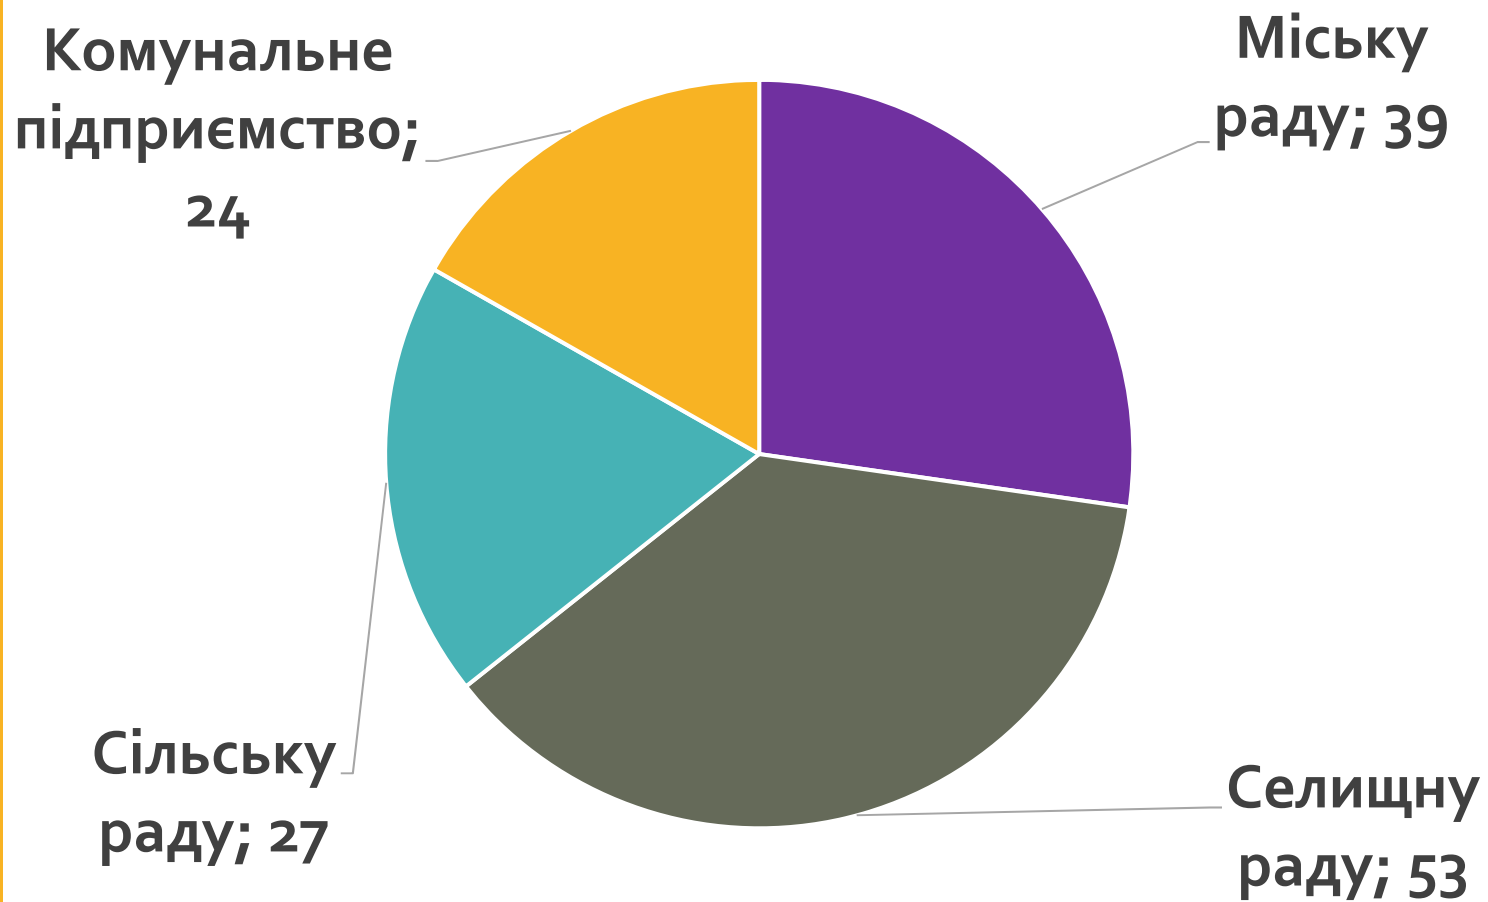

ПРОФІЛЬ УСТАНОВИ