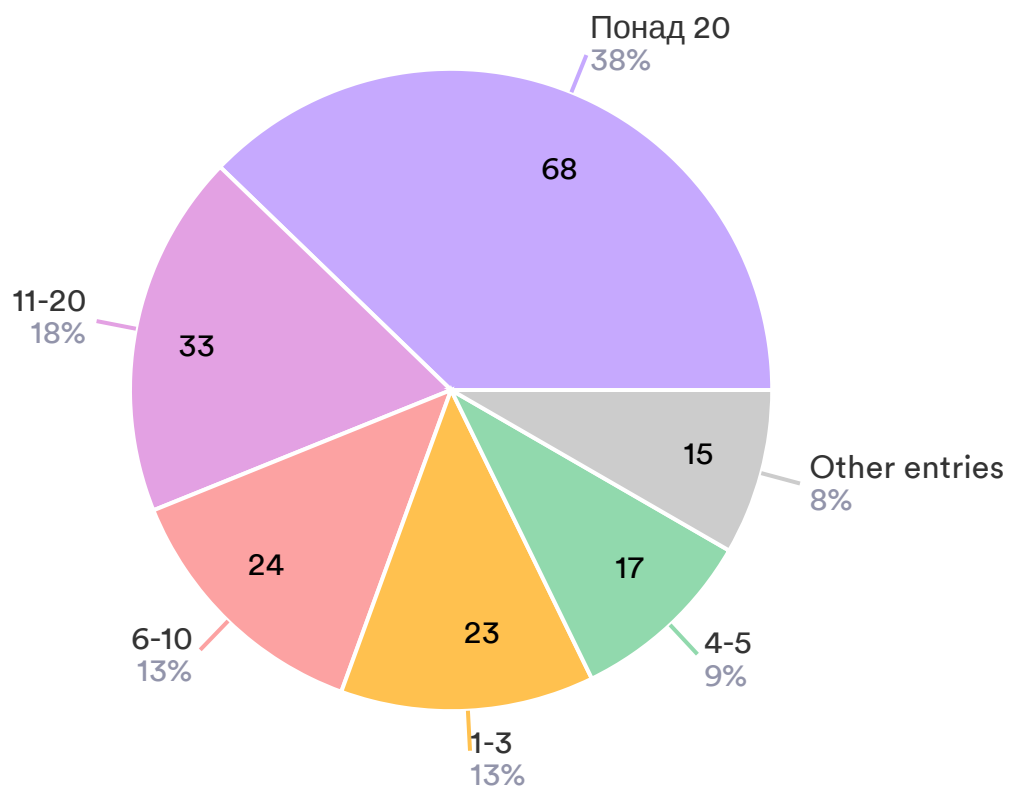

Опитування щодо розвитку сімейного фермерства

Скільки фермерських господарства працює на території Вашої територіальної громади?

180 Responses

Наскільки активно місцеві фермери беруть участь у житті Вашої громади?